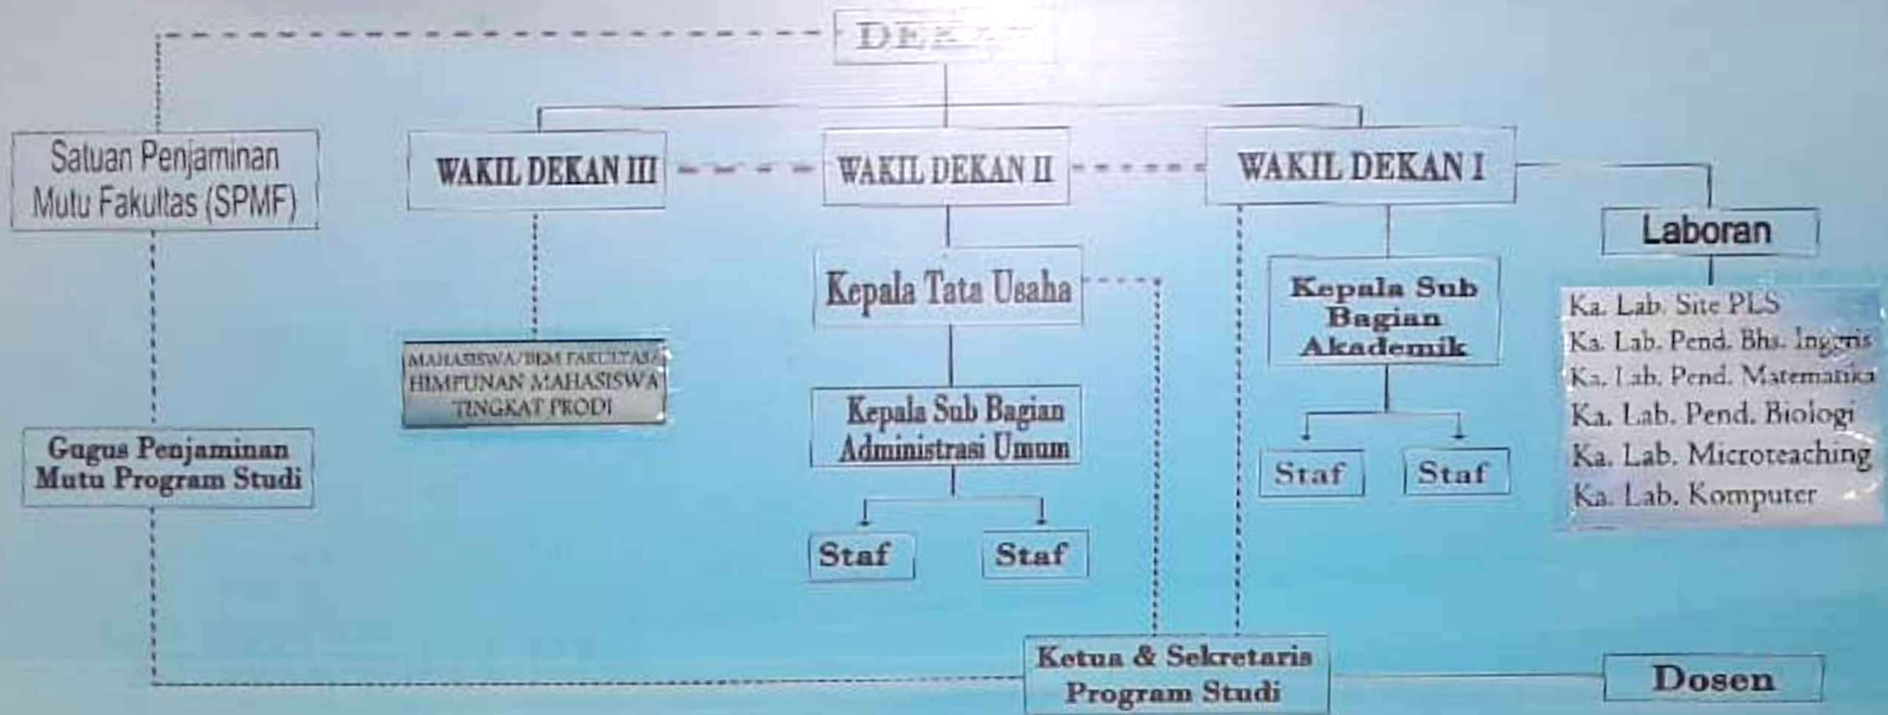

STRUKTUR ORGANISASI FAKULTAS KEGURUAN DAN ILMU PENDIDIKAN UNIVERSITAS MUHAMMADIYAH PAREPARE

KETERANGAN
- - - - - : Garis Komando
————— : Garis Koordinasi